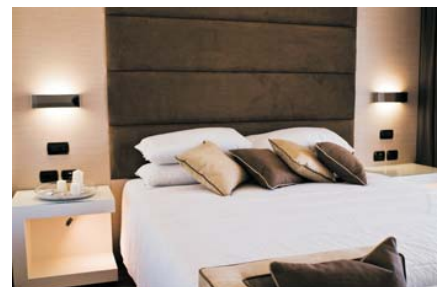

Ristorante/Bar

Posti 250
Ristorante con vista su Piazza dei Miracoli, lounge bar fronte piscina per aperitivi e snacks, american bar al roof garden.